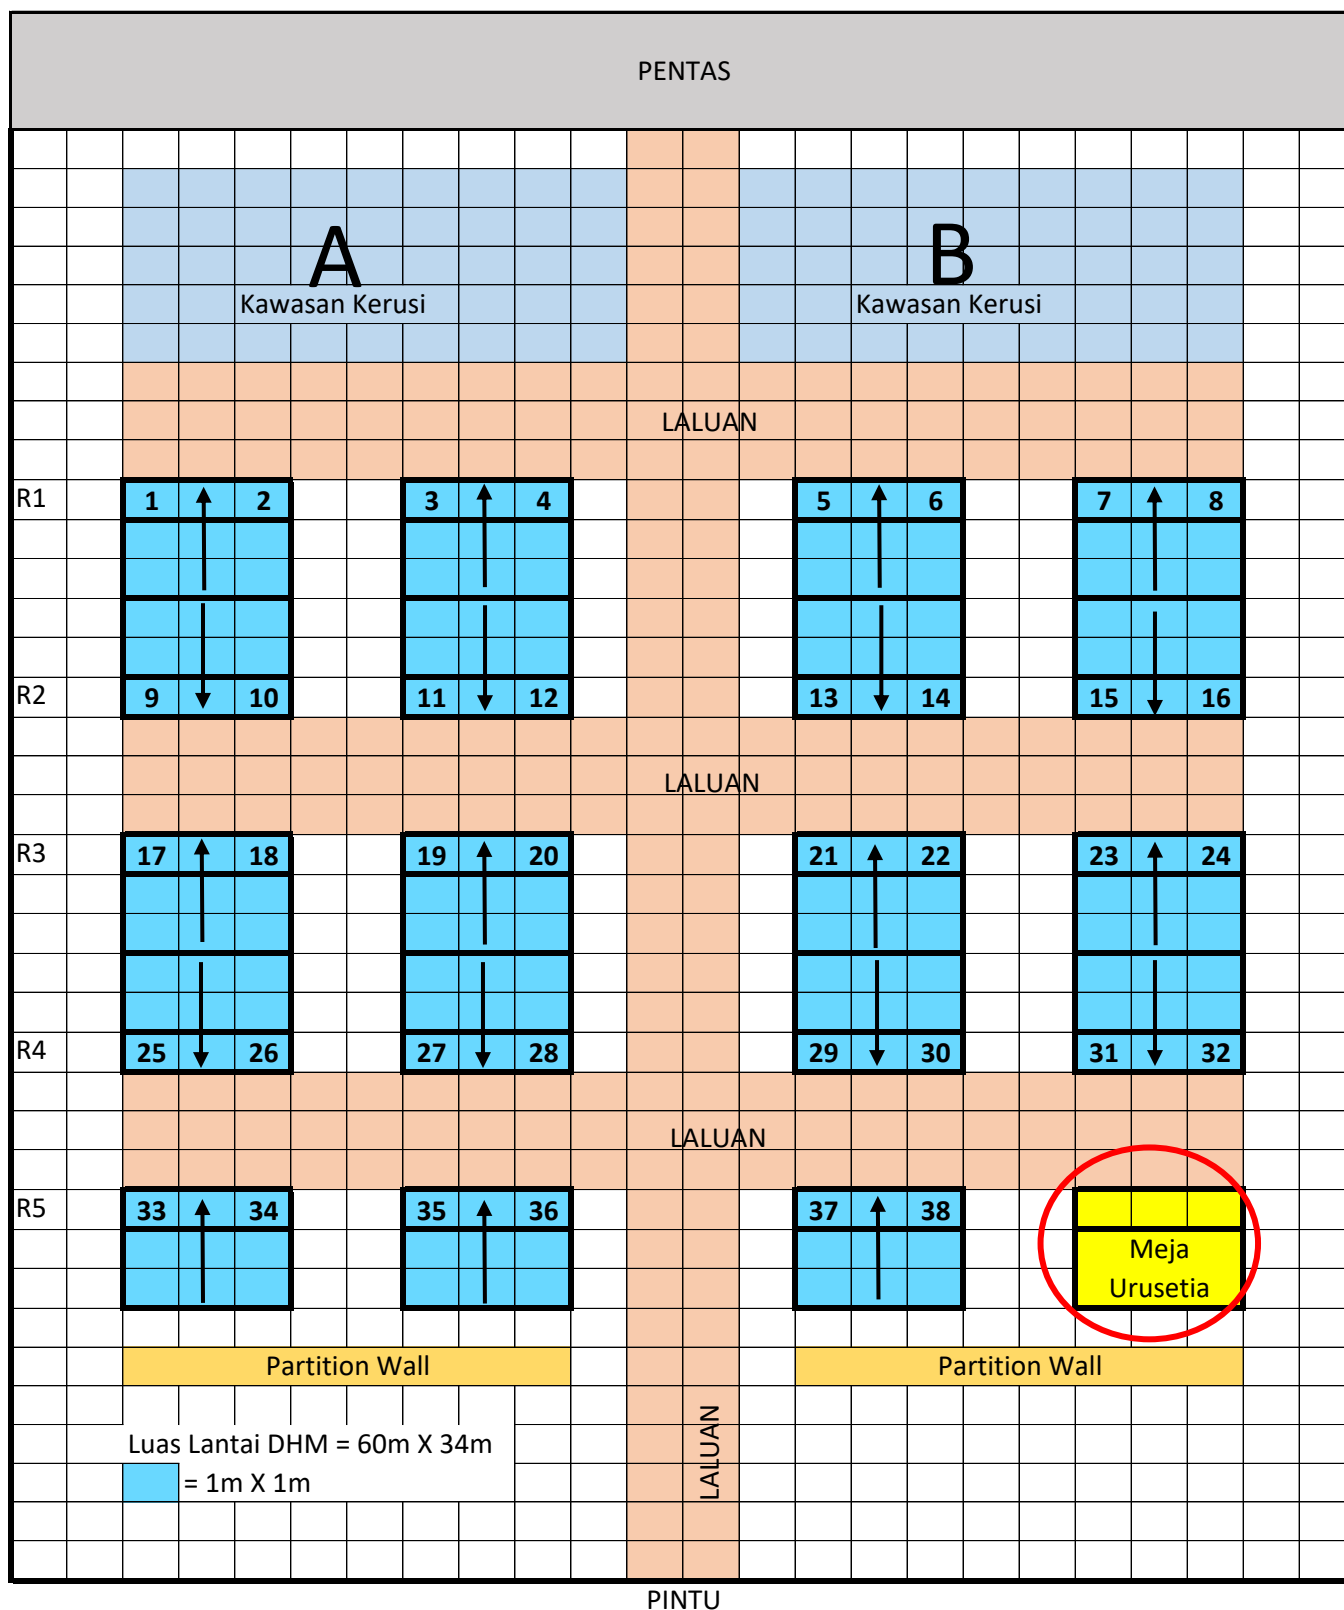

KEDUDUKAN BOOTH PAMERAN

PENJURIAN BOOTH PAMERAN

TARIKH : 26 & 27 SEPTEMBER 2023

MASA : 9.00 PG - 4.30 PTG

BIL	ID & NAMA KUMPULAN	TAJUK INOVASI	KATEGORI	POLYCC	KEDUDUKAN BOOTH
1	KIKHB23-02(S): fácil	3KAT (KLIK KOS KALKULATOR ALIRAN TUNA)	Penambahbaikan	POLITEKNIK MUADZAM SHAH	R1
2	KIKHB23-03(P): IDEALIS	SMART AL JABRPOLY GAME	Penambahbaikan	POLITEKNIK MERSING	
3	KIKHB23-04(S): FOOD THINKING	STICK JEM LIMAU KASTURI	Penciptaan	KOLEJ KOMUNITI JERANTUT	
4	KIKHB23-05(P): my MECHSPRO	myMECHSPRO - MECHANICAL STUDENT PROJECT SYSTEM	Penciptaan	POLITEKNIK BANTING	
5	KIKHB23-06(S): ENTRIM	McKEY	Penciptaan	POLITEKNIK MERLIMAU	
6	KIKHB23-07(P): FOUNDATION	e-MMS (electronic Maintenance Monitoring System)	Penambahbaikan	POLITEKNIK MERLIMAU	
7	KIKHB23-08(S): ProFast	EZCASHBOOK	Penciptaan	KOLEJ KOMUNITI JASIN	
8	KIKHB23-09(S): EASY BATIK STAMP	E-Z BATIK BLOK	Penciptaan	KOLEJ KOMUNITI KUALA TERENGGANU	
9	KIKHB23-10(P): KKBgD IdeaBlaze	Academic Information Management System (AIMS)	Penambahbaikan	KOLEJ KOMUNITI BAGAN DATUK	R2
10	KIKHB23-11(P): Euphoria KKBgD	e-Pelaporan PSH	Penambahbaikan	KOLEJ KOMUNITI BAGAN DATUK	
11	KIKHB23-12(P): SupremeX	SISTEM BANTUAN KEPUTUSAN PENCALONAN ANUGERAH PERKHIDMATAN CEMERLANG (SUPREMe)	Penambahbaikan	POLITEKNIK SULTAN MIZAN ZAINAL ABIDIN	
12	KIKHB23-13(S): GOLD THINKING 6.0	APLIKASI MUDAH ALIH RPCARE V2	Penambahbaikan	KOLEJ KOMUNITI PASIR MAS	
13	KIKHB23-14(S): GOLD THINKING 7.0	LiSa: Life Saverblind Spot Detector	Penciptaan	KOLEJ KOMUNITI PASIR MAS	
14	KIKHB23-15(P): INCREDIBLE	PATIENT MOVEMENT DETECTOR (PMD)	Penciptaan	POLITEKNIK PORT DICKSON	
15	KIKHB23-17(S): ProSeismic	SEISMIC-SLCRA	Penciptaan	POLITEKNIK PORT DICKSON	
16	KIKHB23-18(S): D'VENTORS	Smart Jacket for Deaf and Mute	Penambahbaikan	POLITEKNIK IBRAHIM SULTAN	
17	KIKHB23-19(P): RISK-P	E-RISK	Penambahbaikan	POLITEKNIK IBRAHIM SULTAN	R3
18	KIKHB23-20(P): TENDA CREW	FAUCET WRENCH FW22	Penambahbaikan	KOLEJ KOMUNITI KUANTAN	
19	KIKHB23-21(P): FINE-X	Work Based Learning Project Monitoring System (ProMoSys)	Penambahbaikan	POLITEKNIK UNGKU OMAR	
20	KIKHB23-22(P): SMASH	SISTEM CEPAT 2.0 (CENTRALIZED PROJECT ACADEMIC TERMINAL)	Penambahbaikan	POLITEKNIK SULTAN HAJI AHMAD SHAH	
21	KIKHB23-23(S): 3K	SMART MUSHROOM FARMING FOR SUSTAINABILITY @ iMushRoom v2.0	Penambahbaikan	POLITEKNIK SULTAN HAJI AHMAD SHAH	
22	KIKHB23-24(P): De Pro-J	U-ADPS (UNIVERSAL AUTOMATIC DEBATE POSITIONING SYSTEM)	Penambahbaikan	POLITEKNIK TUN SYED NASIR SYED ISMAIL	
23	KIKHB23-25(S): Kita Ada	EMBEDDED ROBOTIC TEACHING KIT	Penciptaan	POLITEKNIK TUN SYED NASIR SYED ISMAIL	
24	KIKHB23-26(P): SMART MTAc	e-SMART UJK	Penambahbaikan	POLITEKNIK BAGAN DATUK	
25	KIKHB23-27(P): Eco Energy Squad	INTELLIGENT REMOTE SWITCH SYSTEM (iReSS)	Penambahbaikan	POLITEKNIK NILAI	R4
26	KIKHB23-28(P): Le Technophiles	EMBEDDED SYSTEM IOT DEVELOPMENT KIT (ESI-DevKit)	Penambahbaikan	KOLEJ KOMUNITI SEBERANG JAYA	
27	KIKHB23-29(S): SPIKE TRAINER	HYBRID DIGITAL TRAINER	Penambahbaikan	POLITEKNIK MELAKA	
28	KIKHB23-30(P): MSCX	Cardiopulmonary Resuscitation Smart Instructional Model	Penambahbaikan	POLITEKNIK TUANKU SYED SIRAJUDDIN	
29	KIKHB23-31(P): I2E	MOBILE ROBOT TRAINING KIT	Penambahbaikan	POLITEKNIK TUANKU SYED SIRAJUDDIN	
30	KIKHB23-32(S): TECHNOCRAT	SCAPELOCK	Penambahbaikan	POLITEKNIK TUANKU SYED SIRAJUDDIN	
31	KIKHB23-33(P): WAVE	PORTABLE WIRING TRAINER	Penambahbaikan	POLITEKNIK KUALA TERENGGANU	
32	KIKHB23-34(P): HIRAS	Mai-Solat	Penciptaan	POLITEKNIK TUANKU SULTANAH BAHYAH	
33	KIKHB23-35(S): QULEAN	QLEAN	Penambahbaikan	POLITEKNIK TUANKU SULTANAH BAHYAH	R5
34	KIKHB23-37(P): Muafakat	e-STORE - GERBANG DOKUMENTASI	Penambahbaikan	KOLEJ KOMUNITI ROMPIN	
35	KIKHB23-38(P): INGENUITY THINKERS	APLIKASI ONE STOP RESERVE	Penambahbaikan	POLITEKNIK TUANKU SYED SIRAJUDDIN	
36	KIKHB23-39(P): JP TECHNOVATORS	Ez-AMS (EASY ASSET)	Penambahbaikan	POLITEKNIK TUANKU SYED SIRAJUDDIN	
37	KIKHB23-40(P): WAJA MAS	SMART TOURISM MAP BALING (STMB) 2.0	Penciptaan	POLITEKNIK SULTAN ABDUL HALIM MU'ADZAM SHAH	
38	KIKHB23-41(S): P'MAS@JKA2.0	SMART AGUA POND	Penciptaan	POLITEKNIK SULTAN ABDUL HALIM MU'ADZAM SHAH	